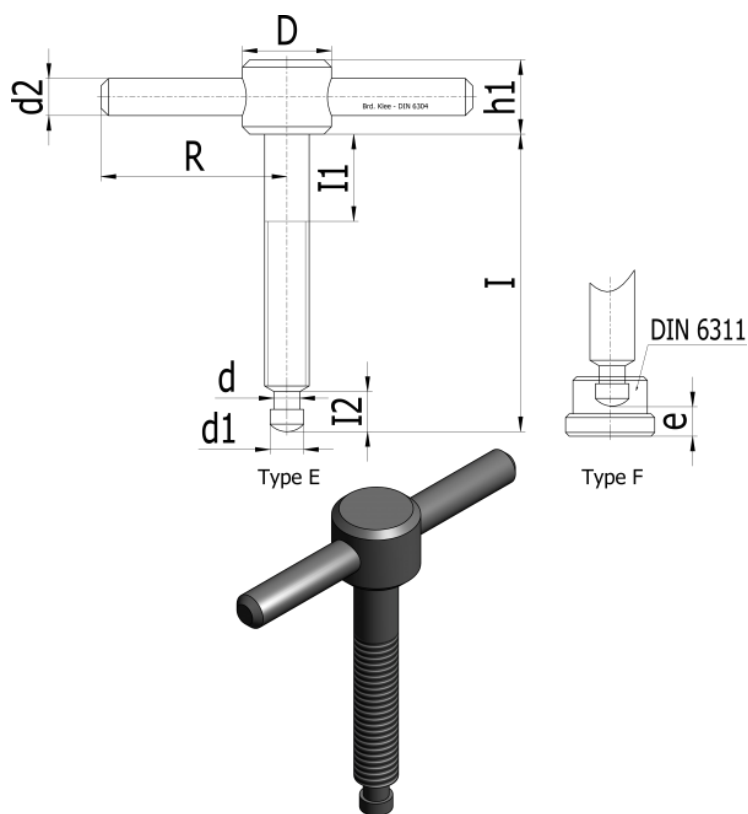

Varenummer: 20473716
 Beskrivelse: E+G
 Spændeskruer DIN 6304-M 16-90-E

Mål

| | | |
|--------|--------|----------|
| d1 | = M 16 | I3 = 120 |
| d2 | = 24 | I4 = 20 |
| d3 | = 12 | I5 = 5.3 |
| d4 h11 | = 12.0 | z = 10.6 |
| I1 | = 110 | |
| I1 | = 90 | |
| I1 | = 75 | |
| I2 | = 20 | |